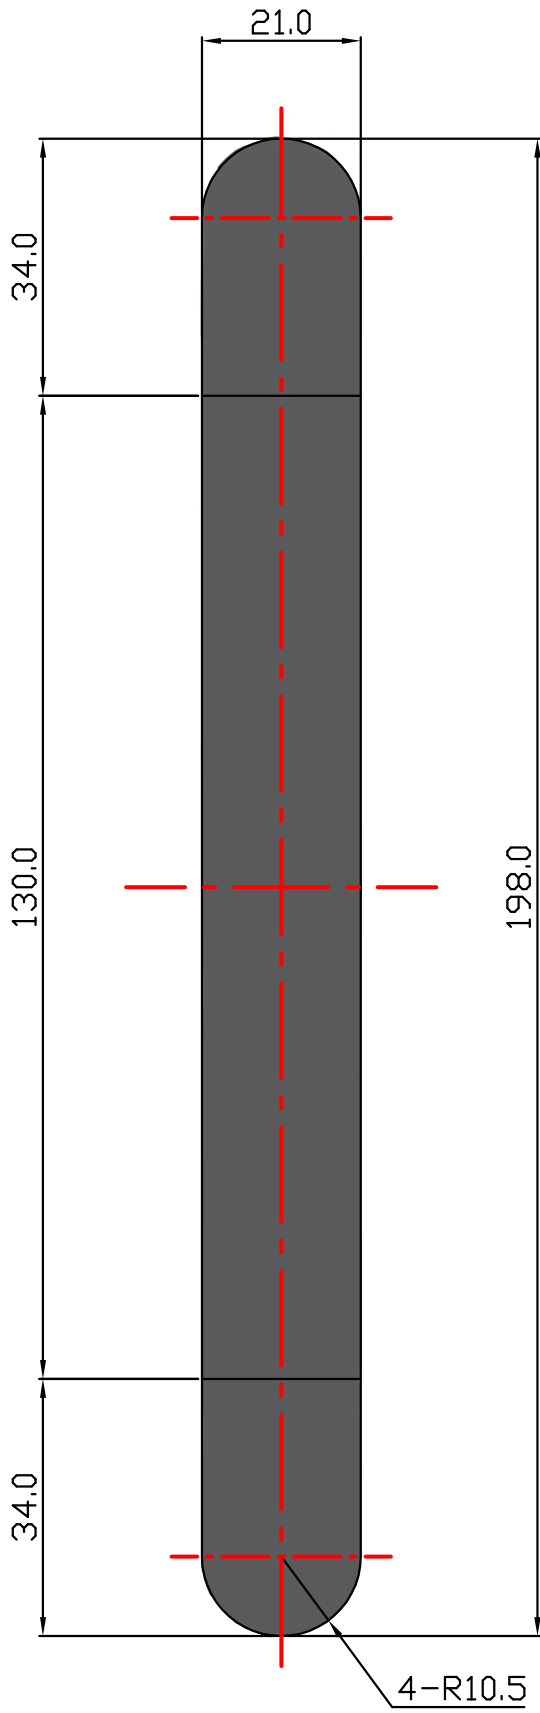

히든도어락 타공도면

LATCH <안쪽>

히든도어락 타공도면

LATCH < 바깥 쪽 >

히든 도어 락 타공도면

CATCH