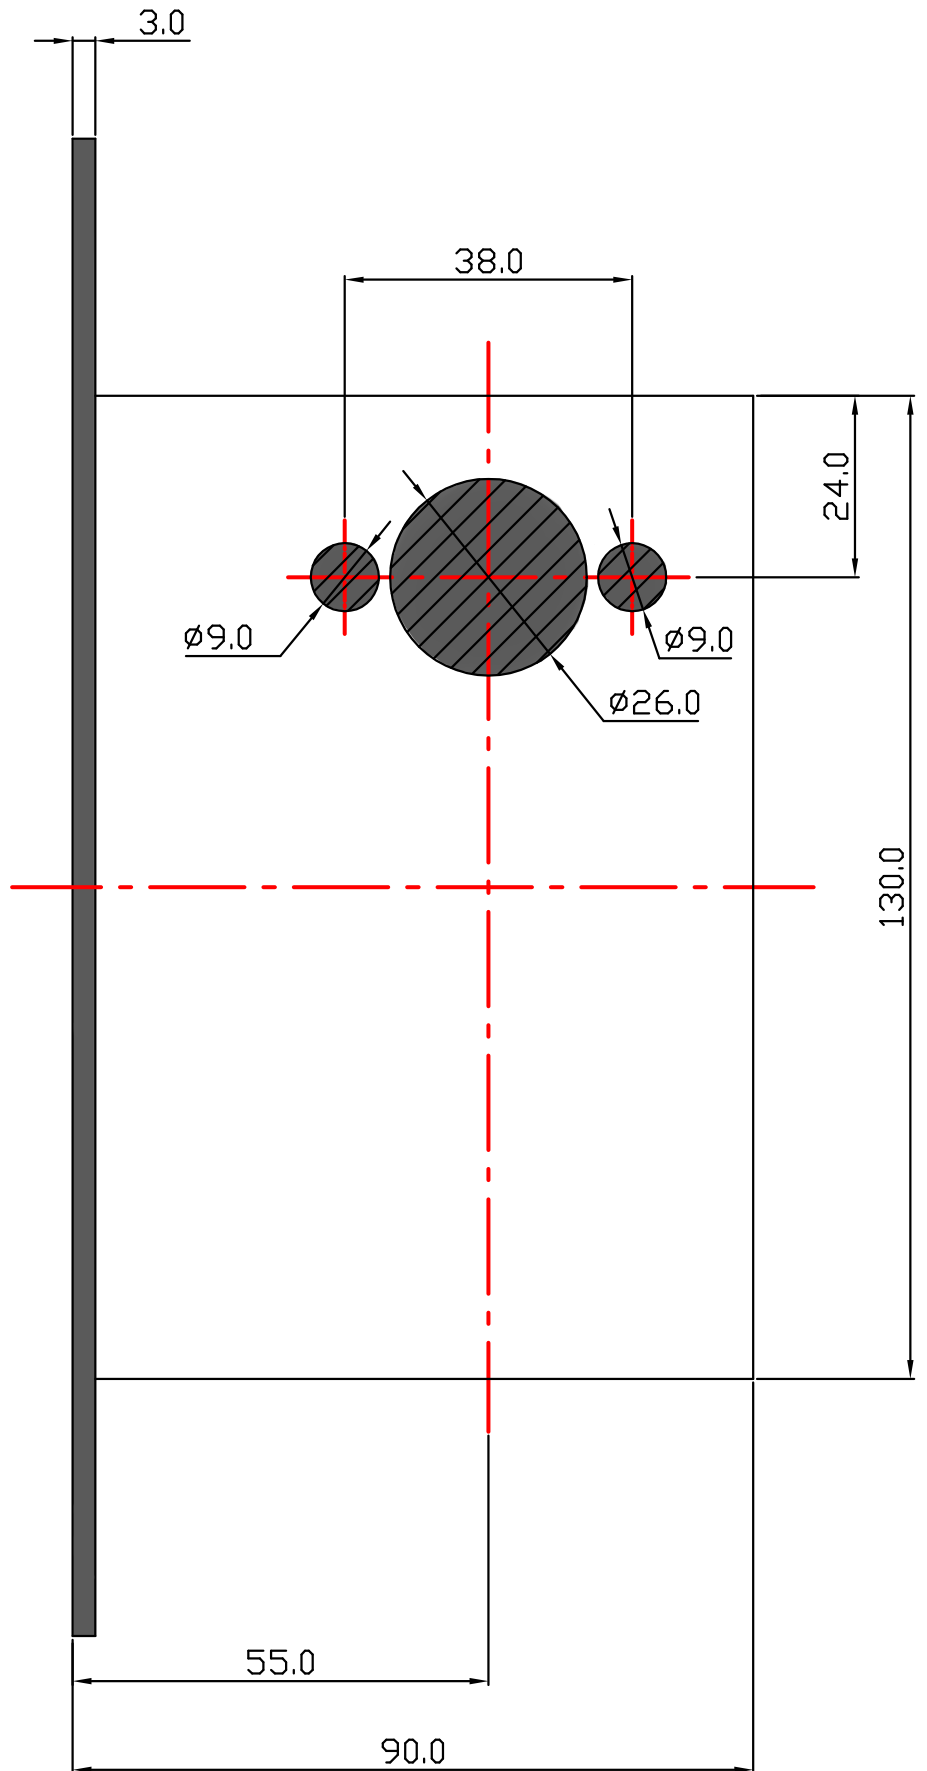

히든도어락 타공도면

LATCH <안쪽>

히든도어락 타공도면

LATCH < 바깥 쪽 >

히든 도어 락 타공도면

CATCH