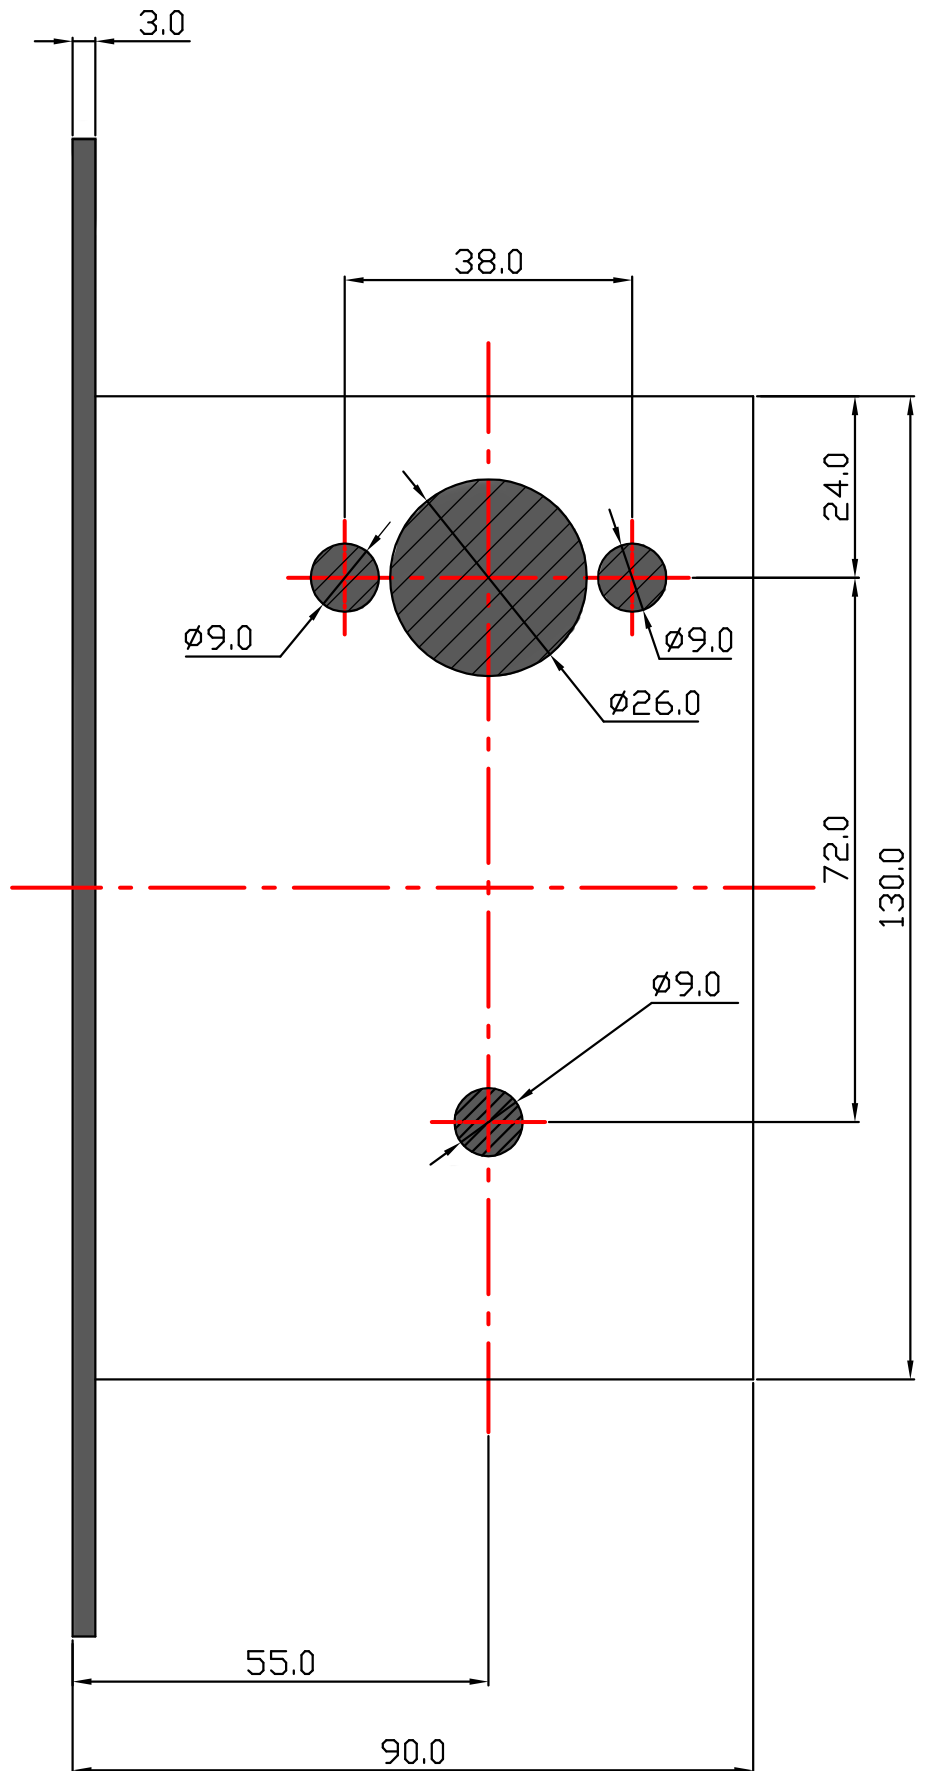

히든도어락 타공도면

LATCH <안쪽>

히든도어락 타공도면

LATCH < 바깥 쪽 >

히든 도어 락 타공도면

CATCH