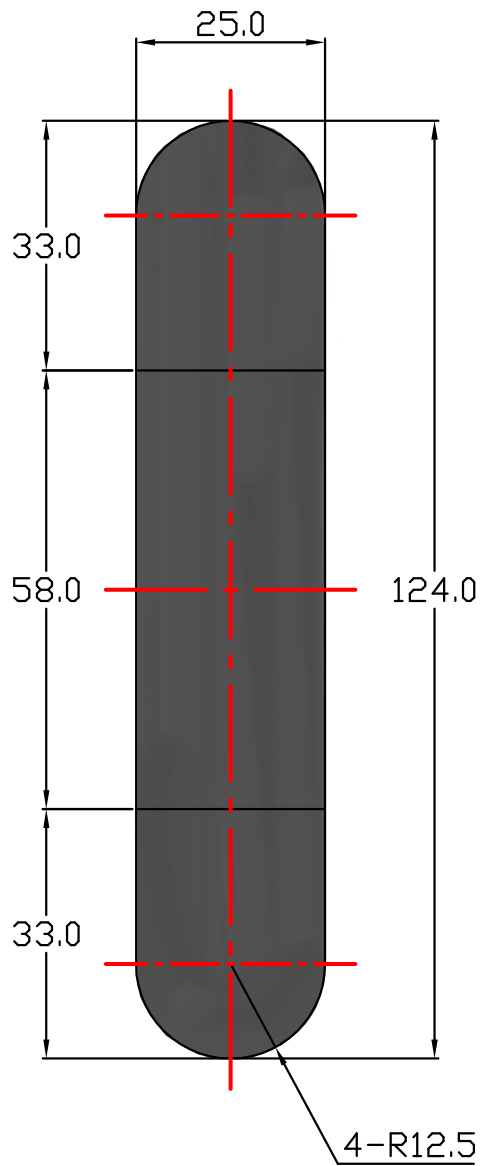

히든도어락 타공도면

LATCH <안쪽>

히든도어락 타공도면

LATCH < 바깥 쪽 >

히든 도어 락 타공도면

CATCH