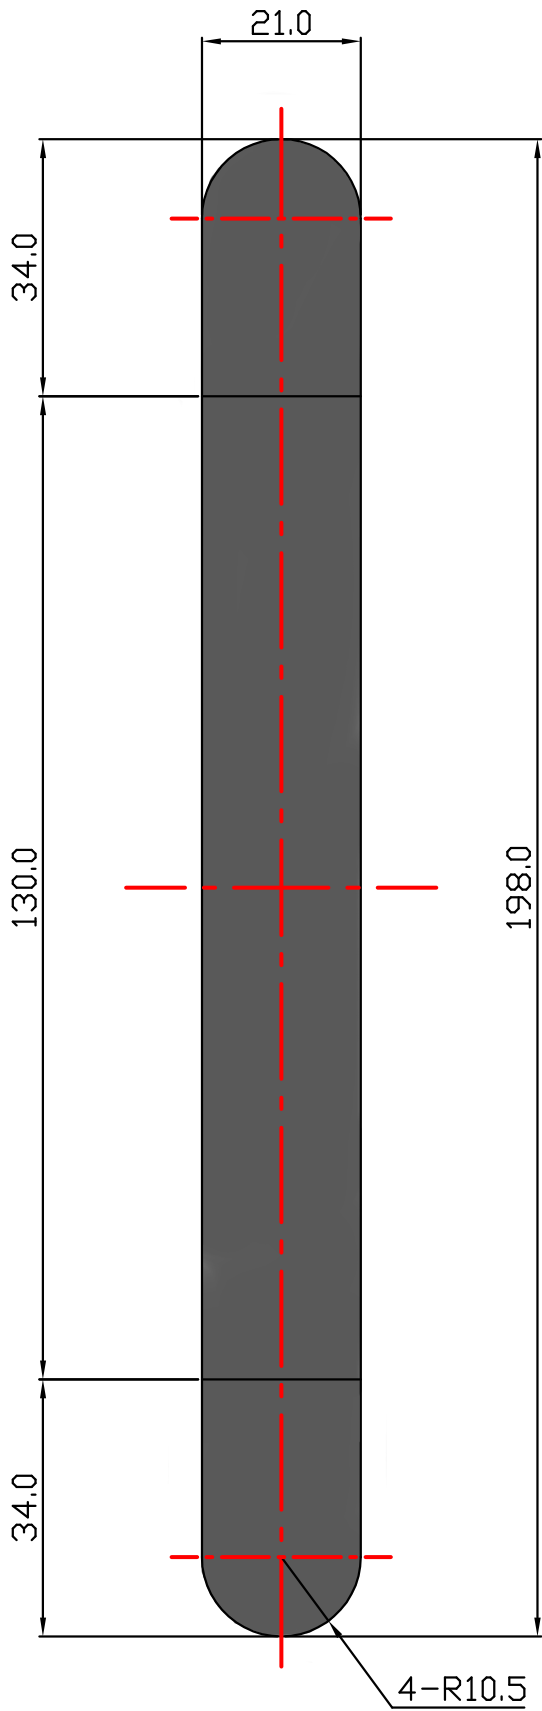

히든도어락 타공도면

LATCH <안쪽>

히든도어락 타공도면

LATCH < 바깥 쪽 >

히든 도어 락 타공도면

CATCH